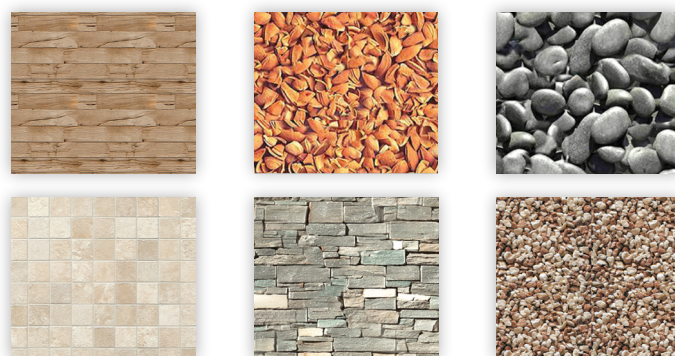

Bibliothèque d'objet et de végétaux prêts à l'emploi

Végétaux

Arbres, arbustes, vivaces, graminées, fruitiers, conifères, plantes aromatiques et méditerranéennes, végétaux pour toiture végétalisée et mur végétal.

Revêtements et textures

Pierres, enduits, pavés, dallages, enrobés, graviers, eau, gazons, écorces, bois, paillages, bois composites.

Laissez votre créativité s'exprimer

Avec Jardi Up 3D exprimez concrètement toutes vos idées d'aménagement. Grâce à la visite virtuelle et les vues de nuit, vos clients se projeteront immédiatement dans leur futur environnement.